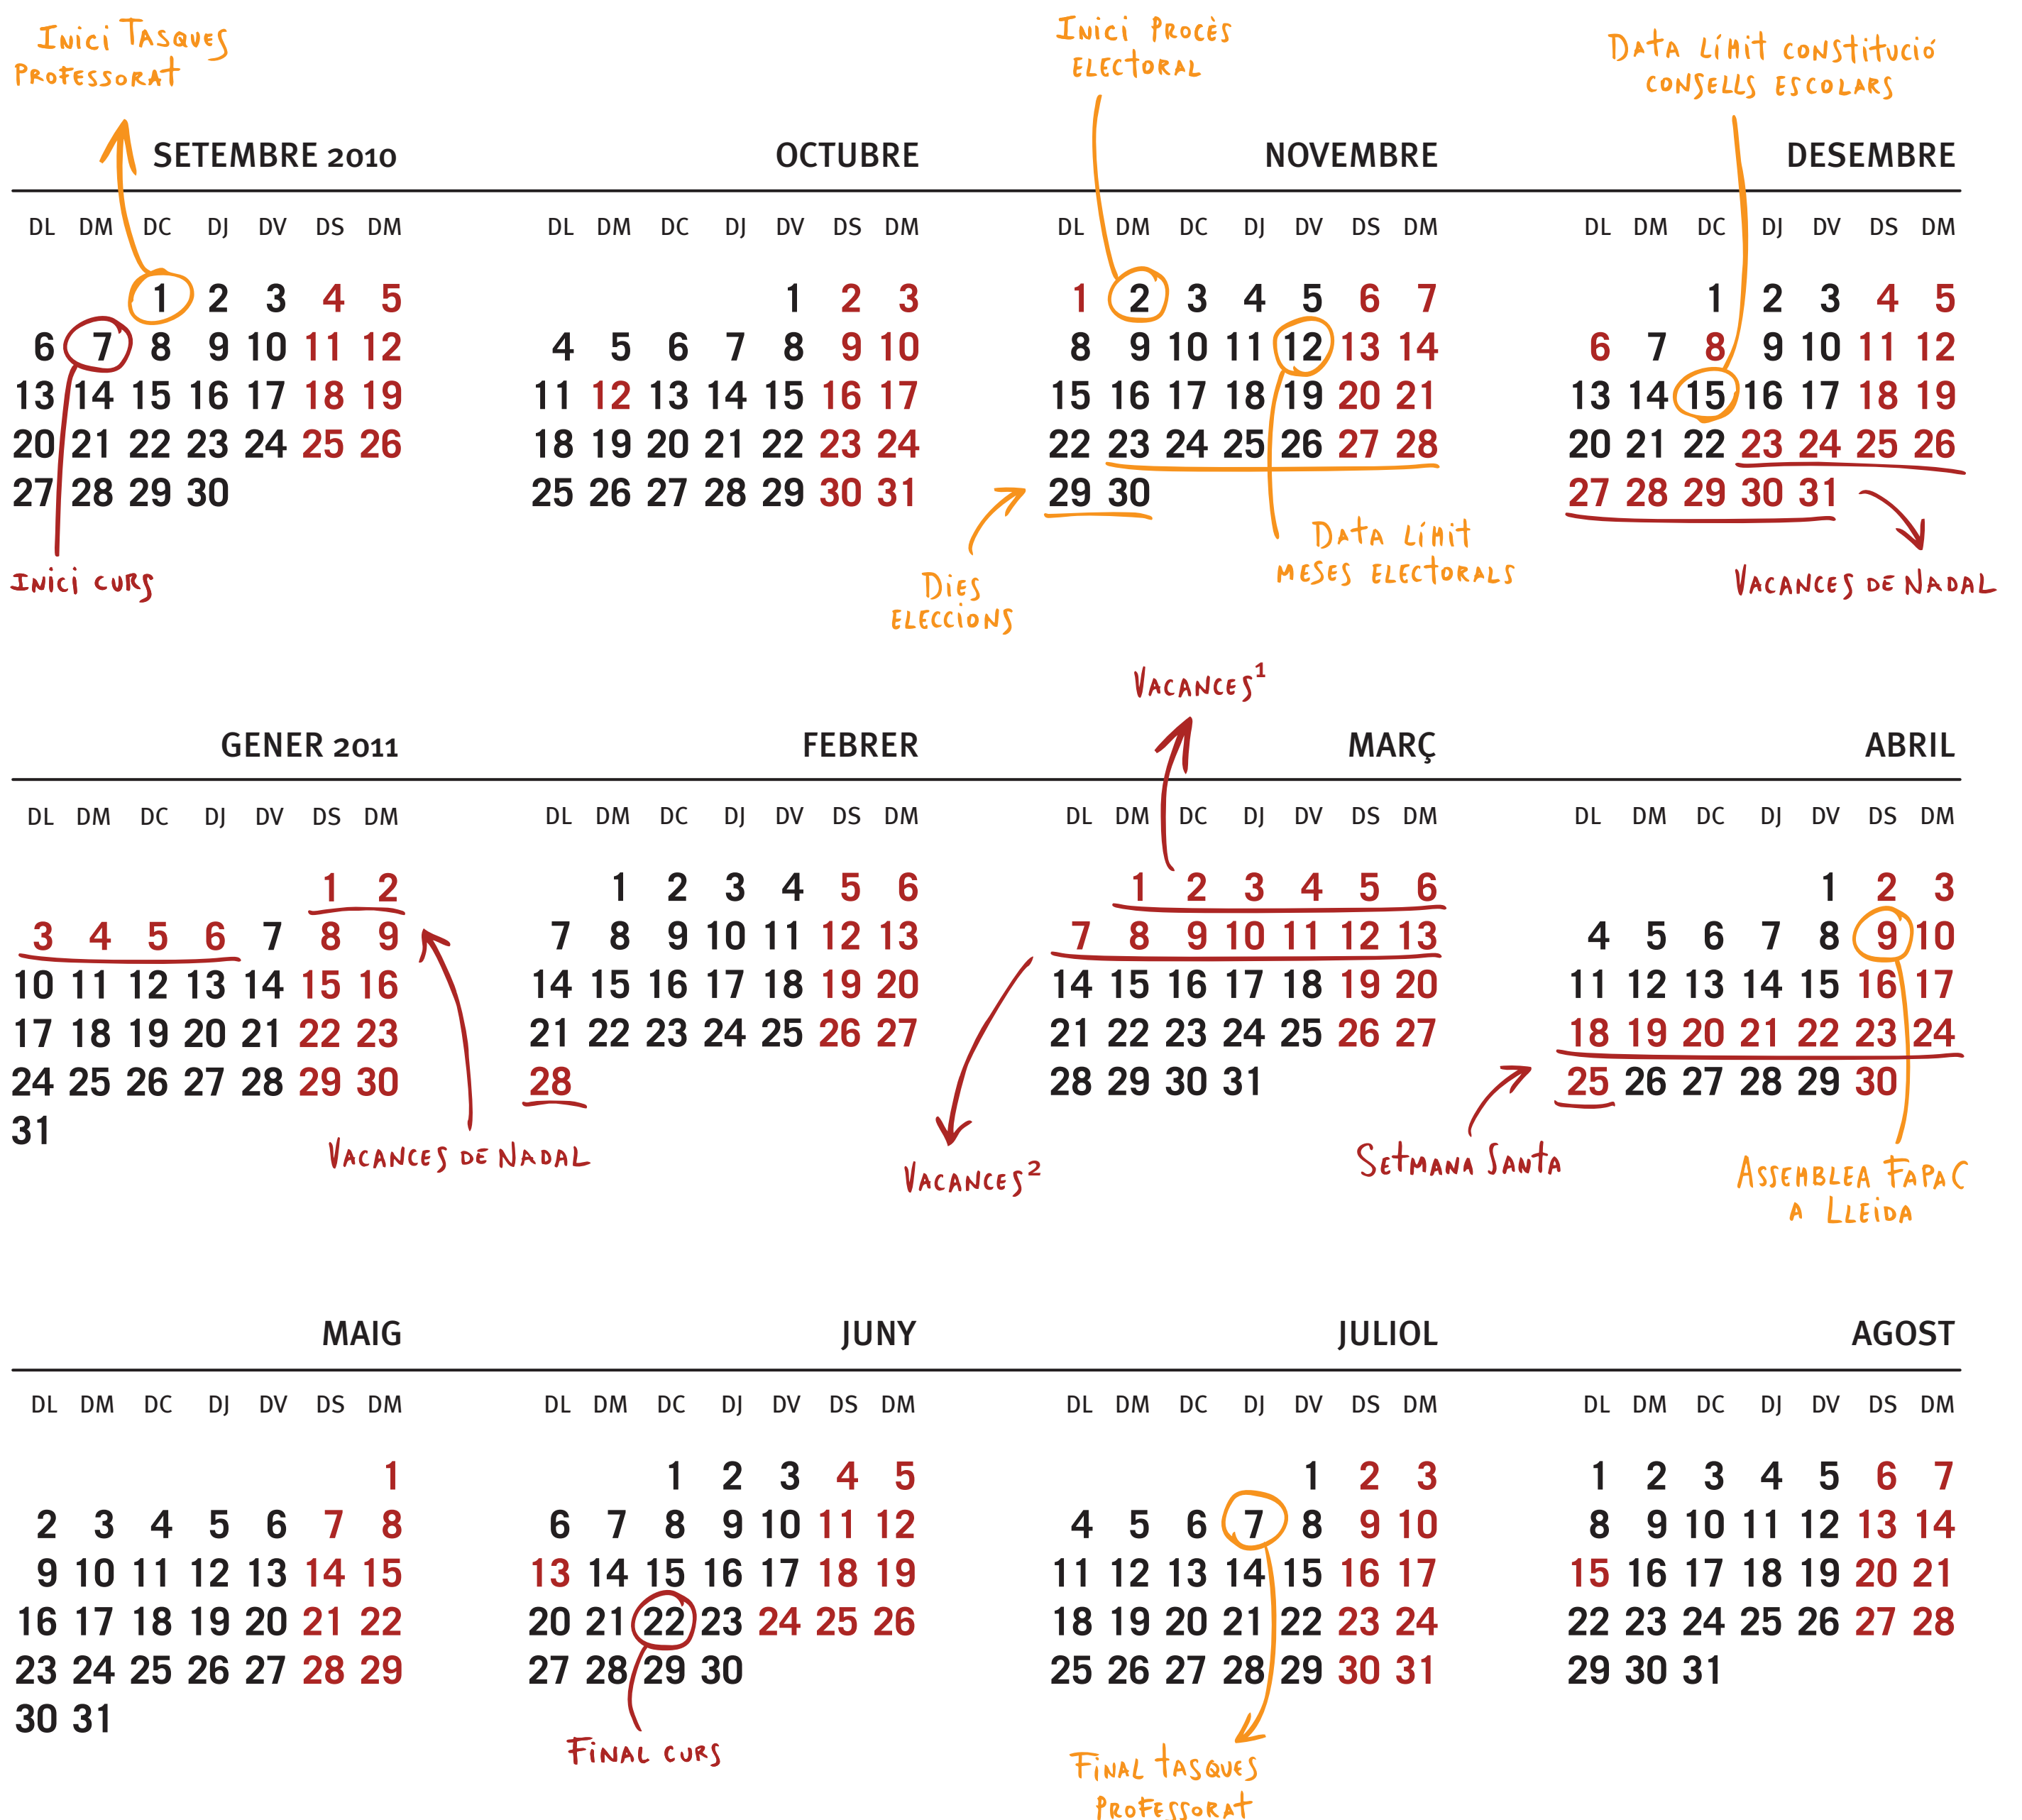

Participem en l'educació

calendari escolar 2010·2011

Aquest curs,
eleccions als
Consells Escolars
Participem per fer
sentir la veu de les
famílies en la
comunitat
educativa

1. Centres adscrits als Serveis Territorials Catalunya Central, Girona, Lleida, Maresme, Vallès Oriental, Terres de l'Ebre